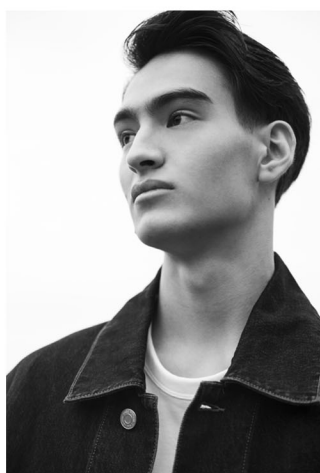

**RIKIYA**

*H. 187 C. 89 W. 66 H. 88 S. 27.5*

*Hair. Dk.Brown Eyes. Brown*

**WES INC**

*www.wesinc.info info@wesinc.info*

*Tel 03-6457-9523 Fax 03-6457-9524*